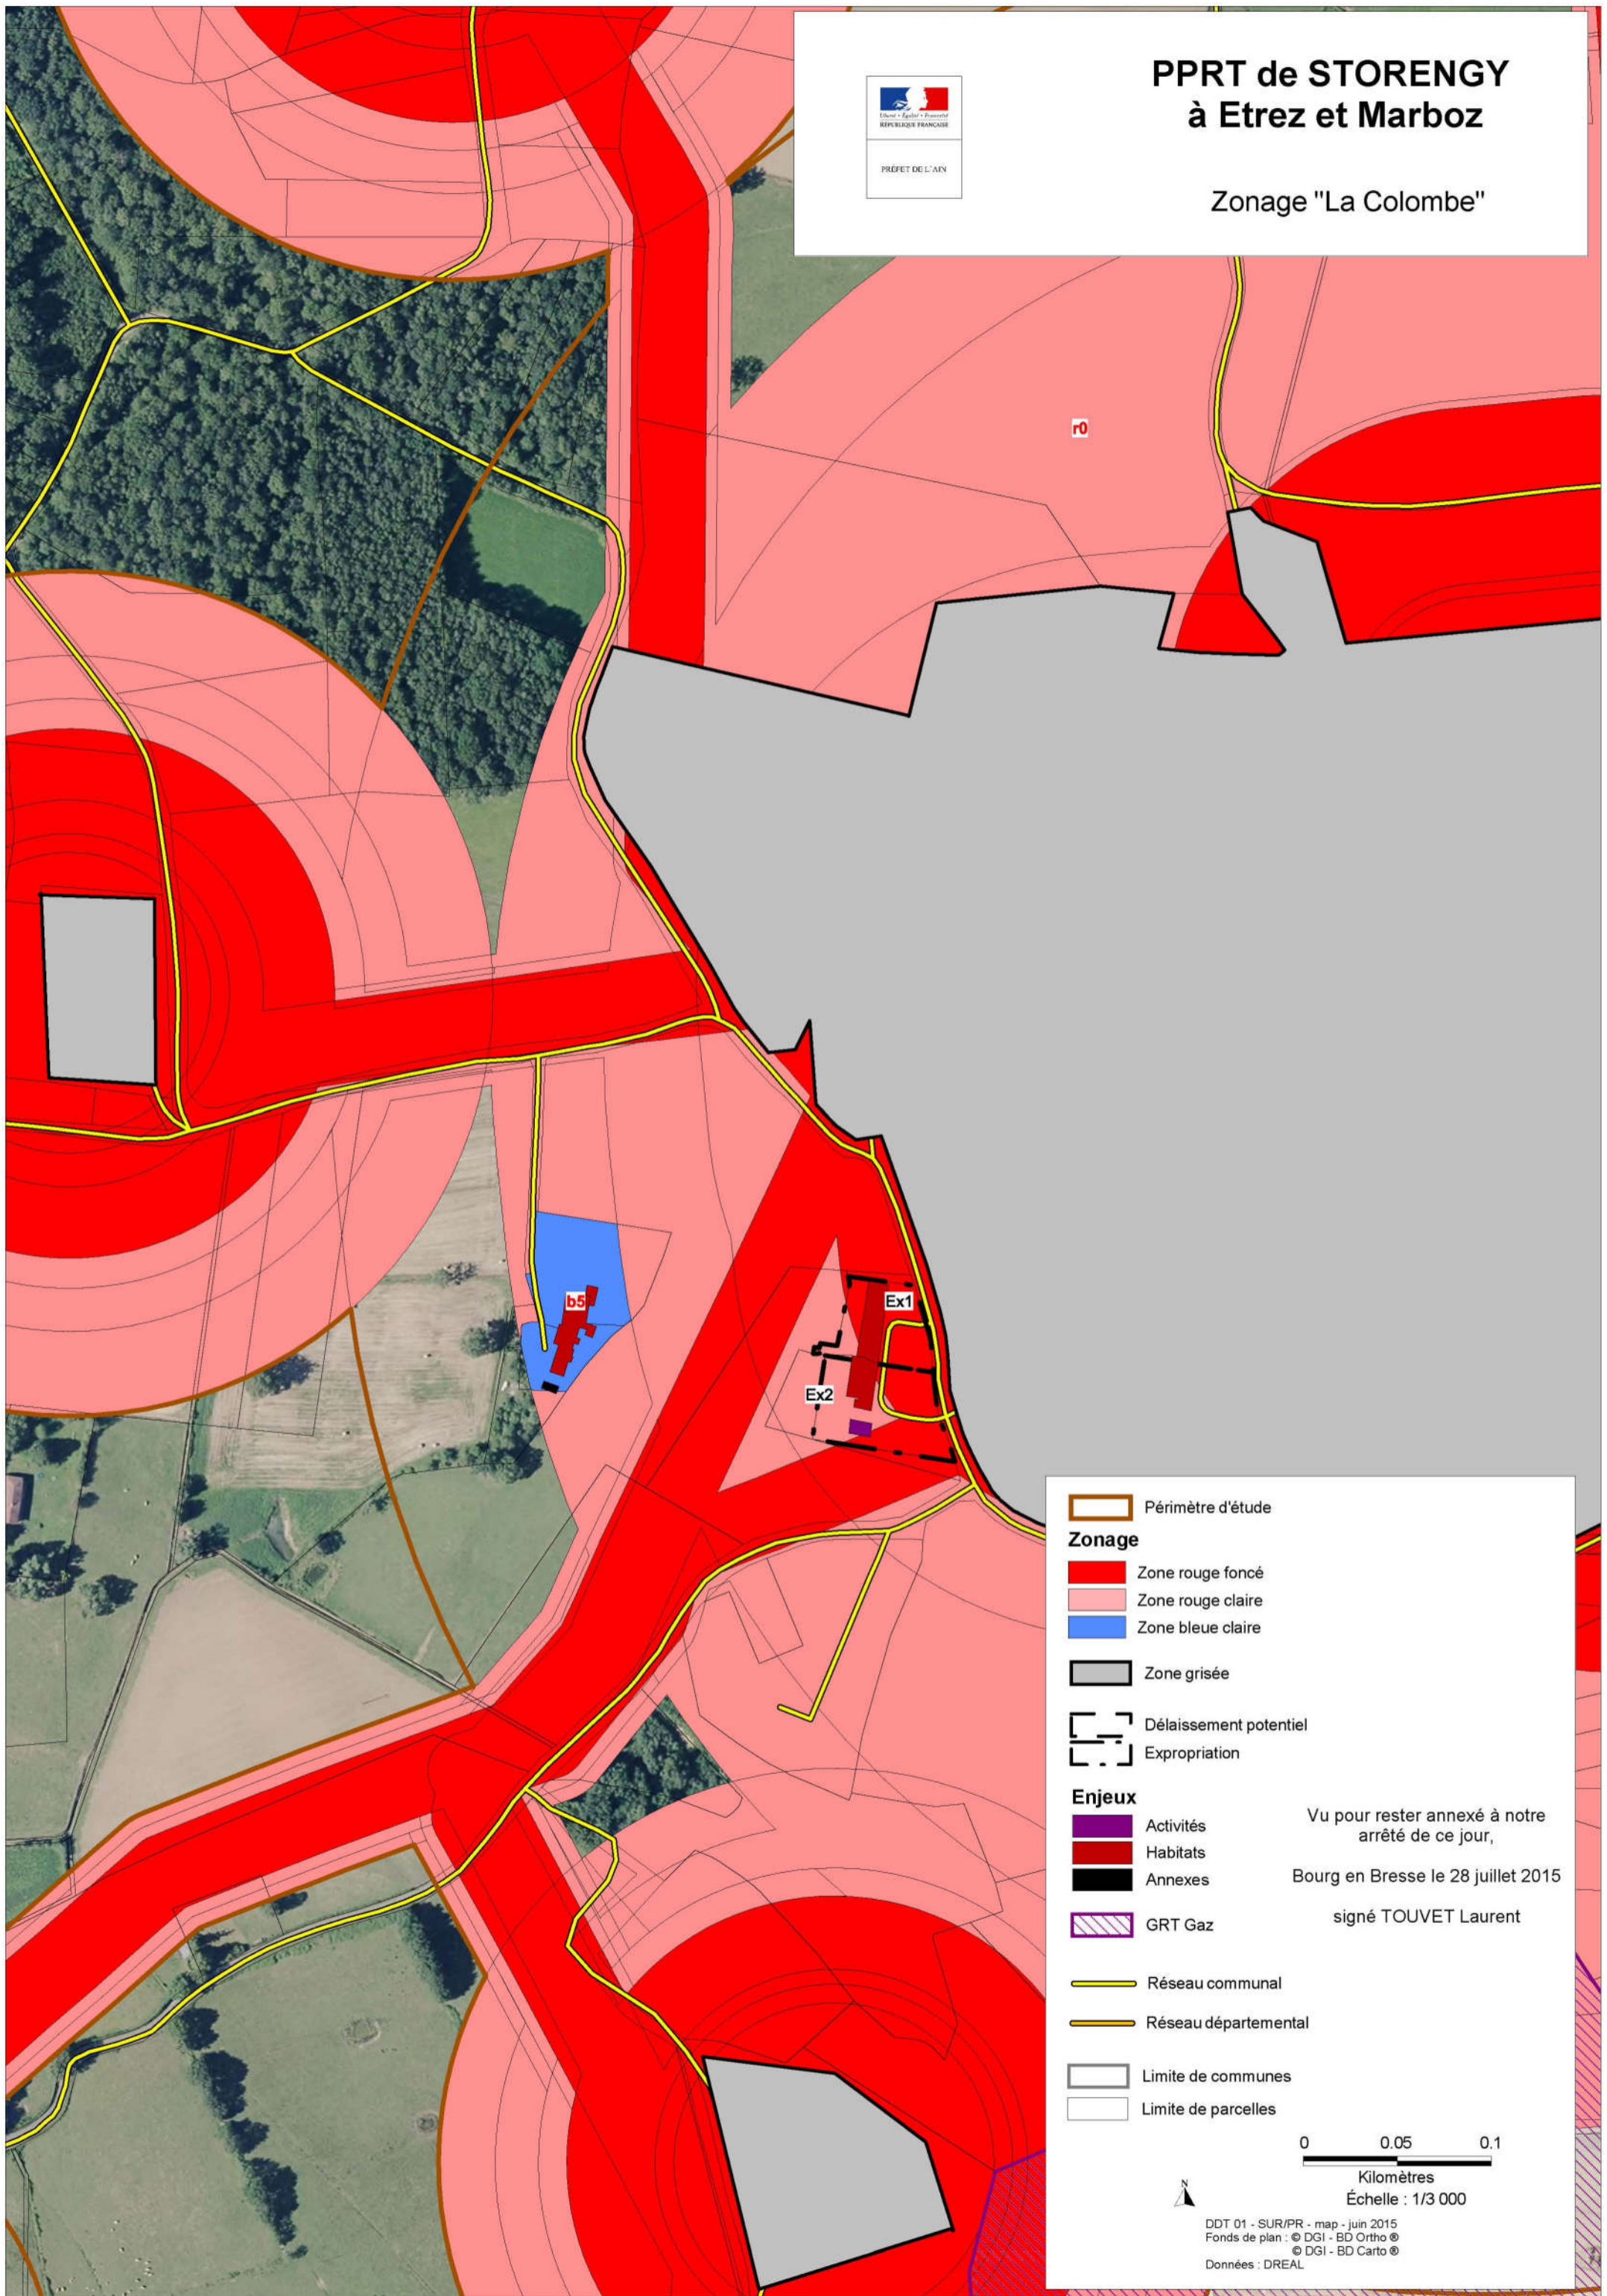

PPRT de STORENGY à Etrez et Marboz

Zonage "La Colombe"

Périmètre d'étude

Zonage

Zone rouge foncé

Zone rouge claire

Zone bleue claire

Zone grisée

Délaissement potentiel

Expropriation

Enjeux

Activités

Habitats

Annexes

GRT Gaz

Réseau communal

Réseau départemental

Limite de communes

Limite de parcelles

Vu pour rester annexé à notre
arrêté de ce jour,
Bourg en Bresse le 28 juillet 2015
signé TOUVET Laurent

0 0.05 0.1

Kilomètres

Échelle : 1/3 000

DDT 01 - SUR/PR - map - juin 2015
Fonds de plan : © DGI - BD Ortho ©
© DGI - BD Carto ©
Données : DREAL