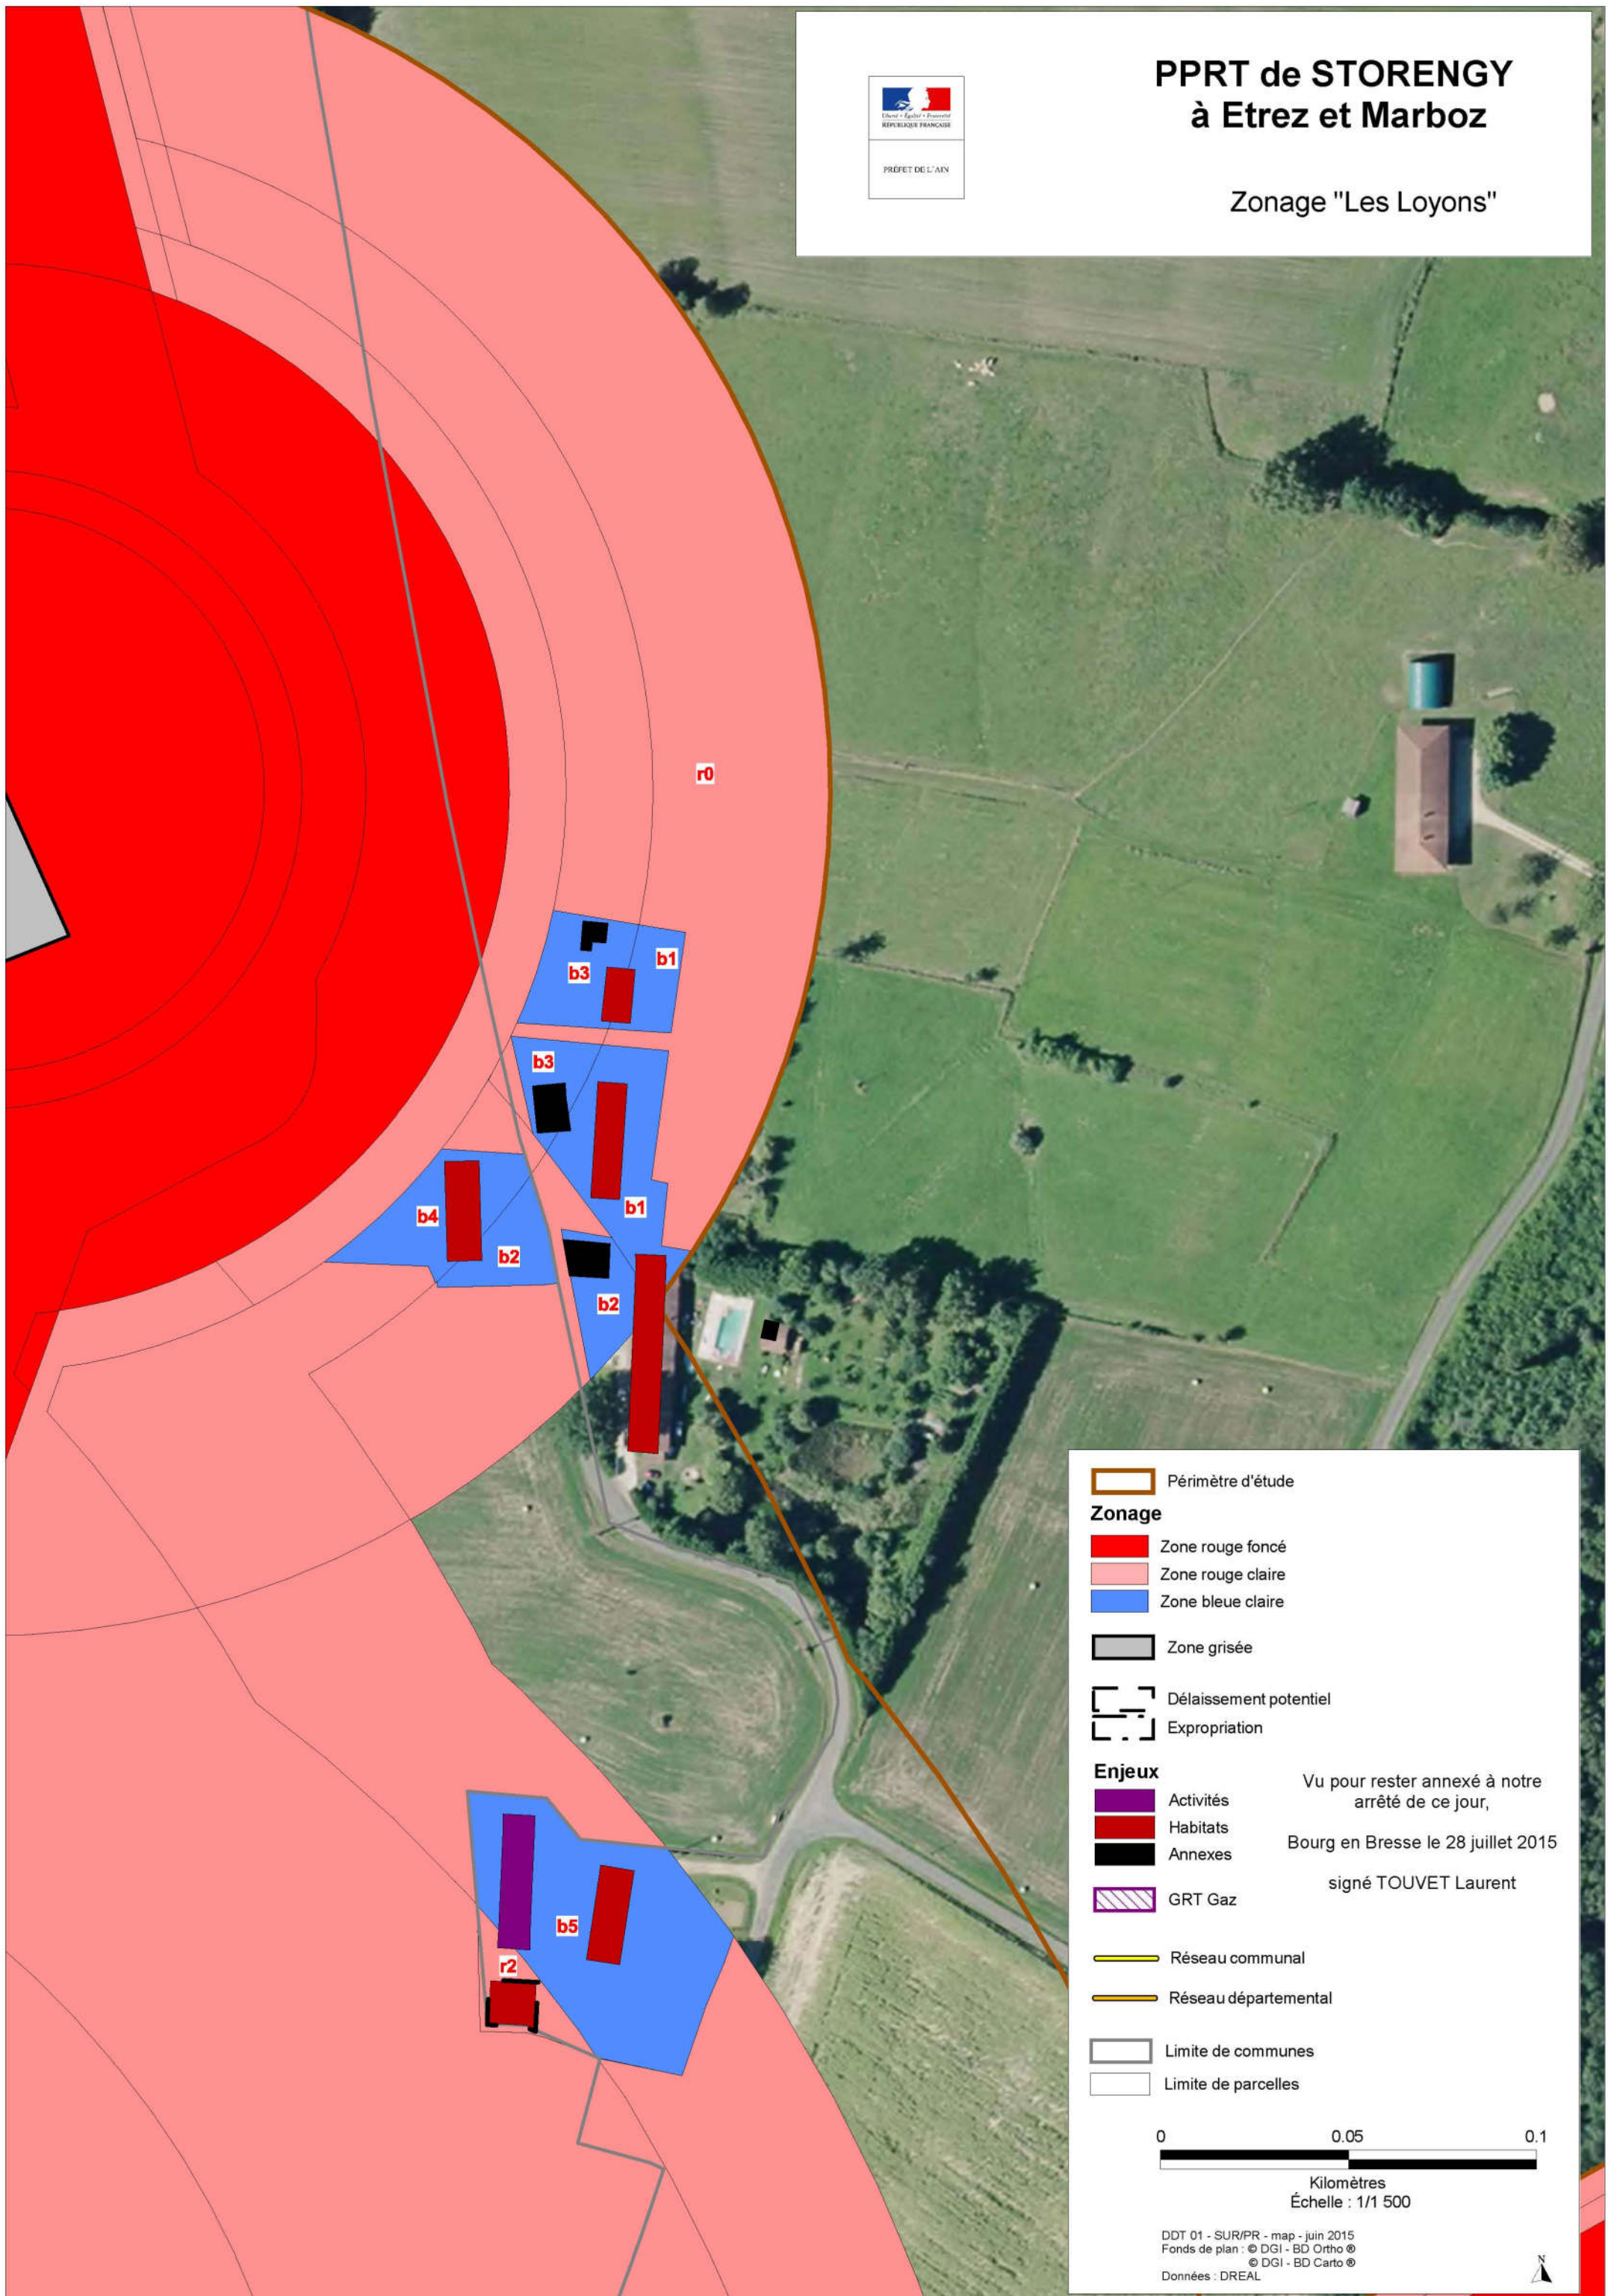

# PPRT de STORENGY à Etrez et Marboz

Zonage "Les Loyons"

Périmètre d'étude

**Zonage**

- Zone rouge foncé
- Zone rouge claire
- Zone bleue claire
- Zone grisée

Délaissement potentiel

Expropriation

**Enjeux**

- Activités
- Habitats
- Annexes
- GRT Gaz

Réseau communal

Réseau départemental

Limite de communes

Limite de parcelles

0 0.05 0.1  
Kilomètres  
Échelle : 1/1 500

DDT 01 - SUR/PR - map - juin 2015  
Fonds de plan : © DGI - BD Ortho ©  
© DGI - BD Carto ©  
Données : DREAL

Vu pour rester annexé à notre arrêté de ce jour,  
Bourg en Bresse le 28 juillet 2015  
signé TOUVET Laurent