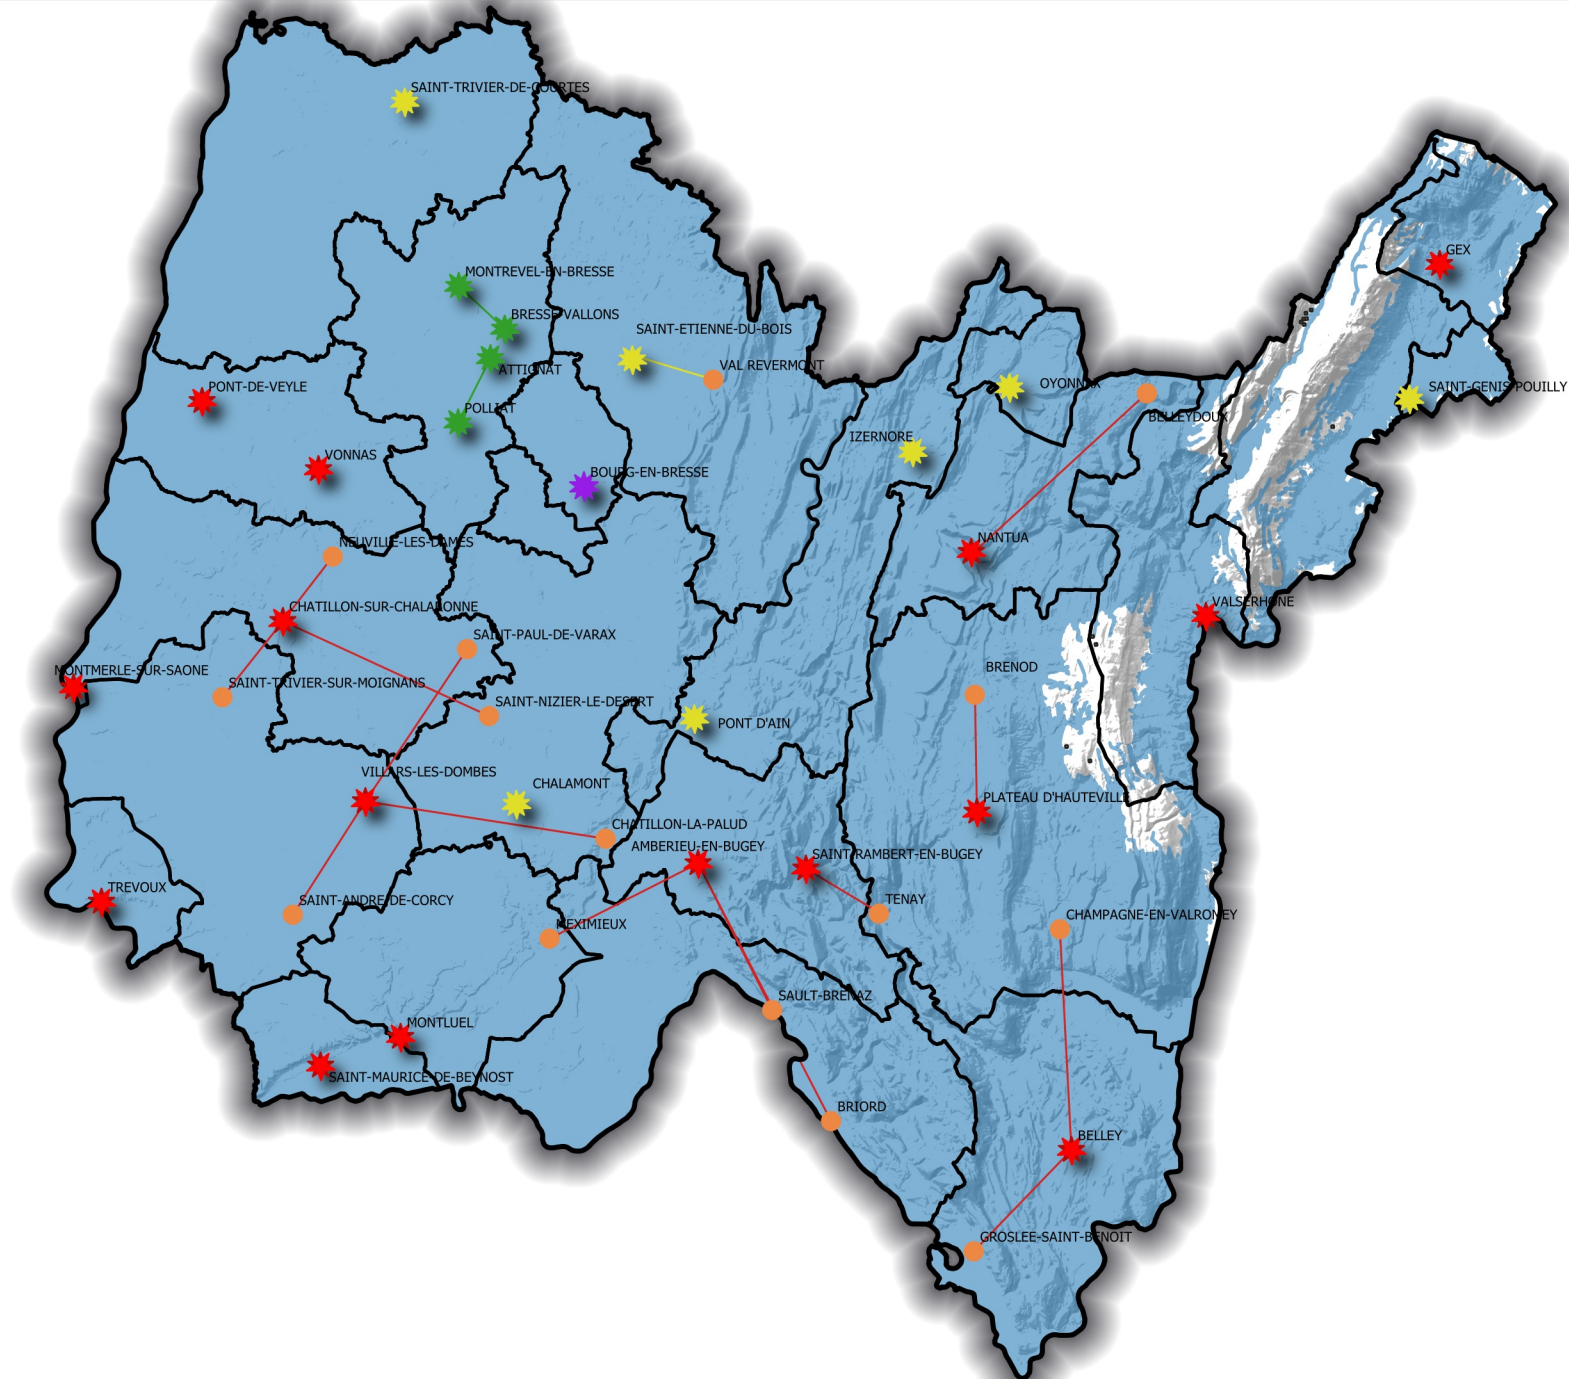

# France Services

Accès à moins de 30 minutes en voiture

## France Services

- Site principal intercommunal
- Site principal postal
- FS Multisites communale
- FS Ville/CCAS
- Permanence

Cantons

Zone à moins de 30 minutes

0 5 10 km