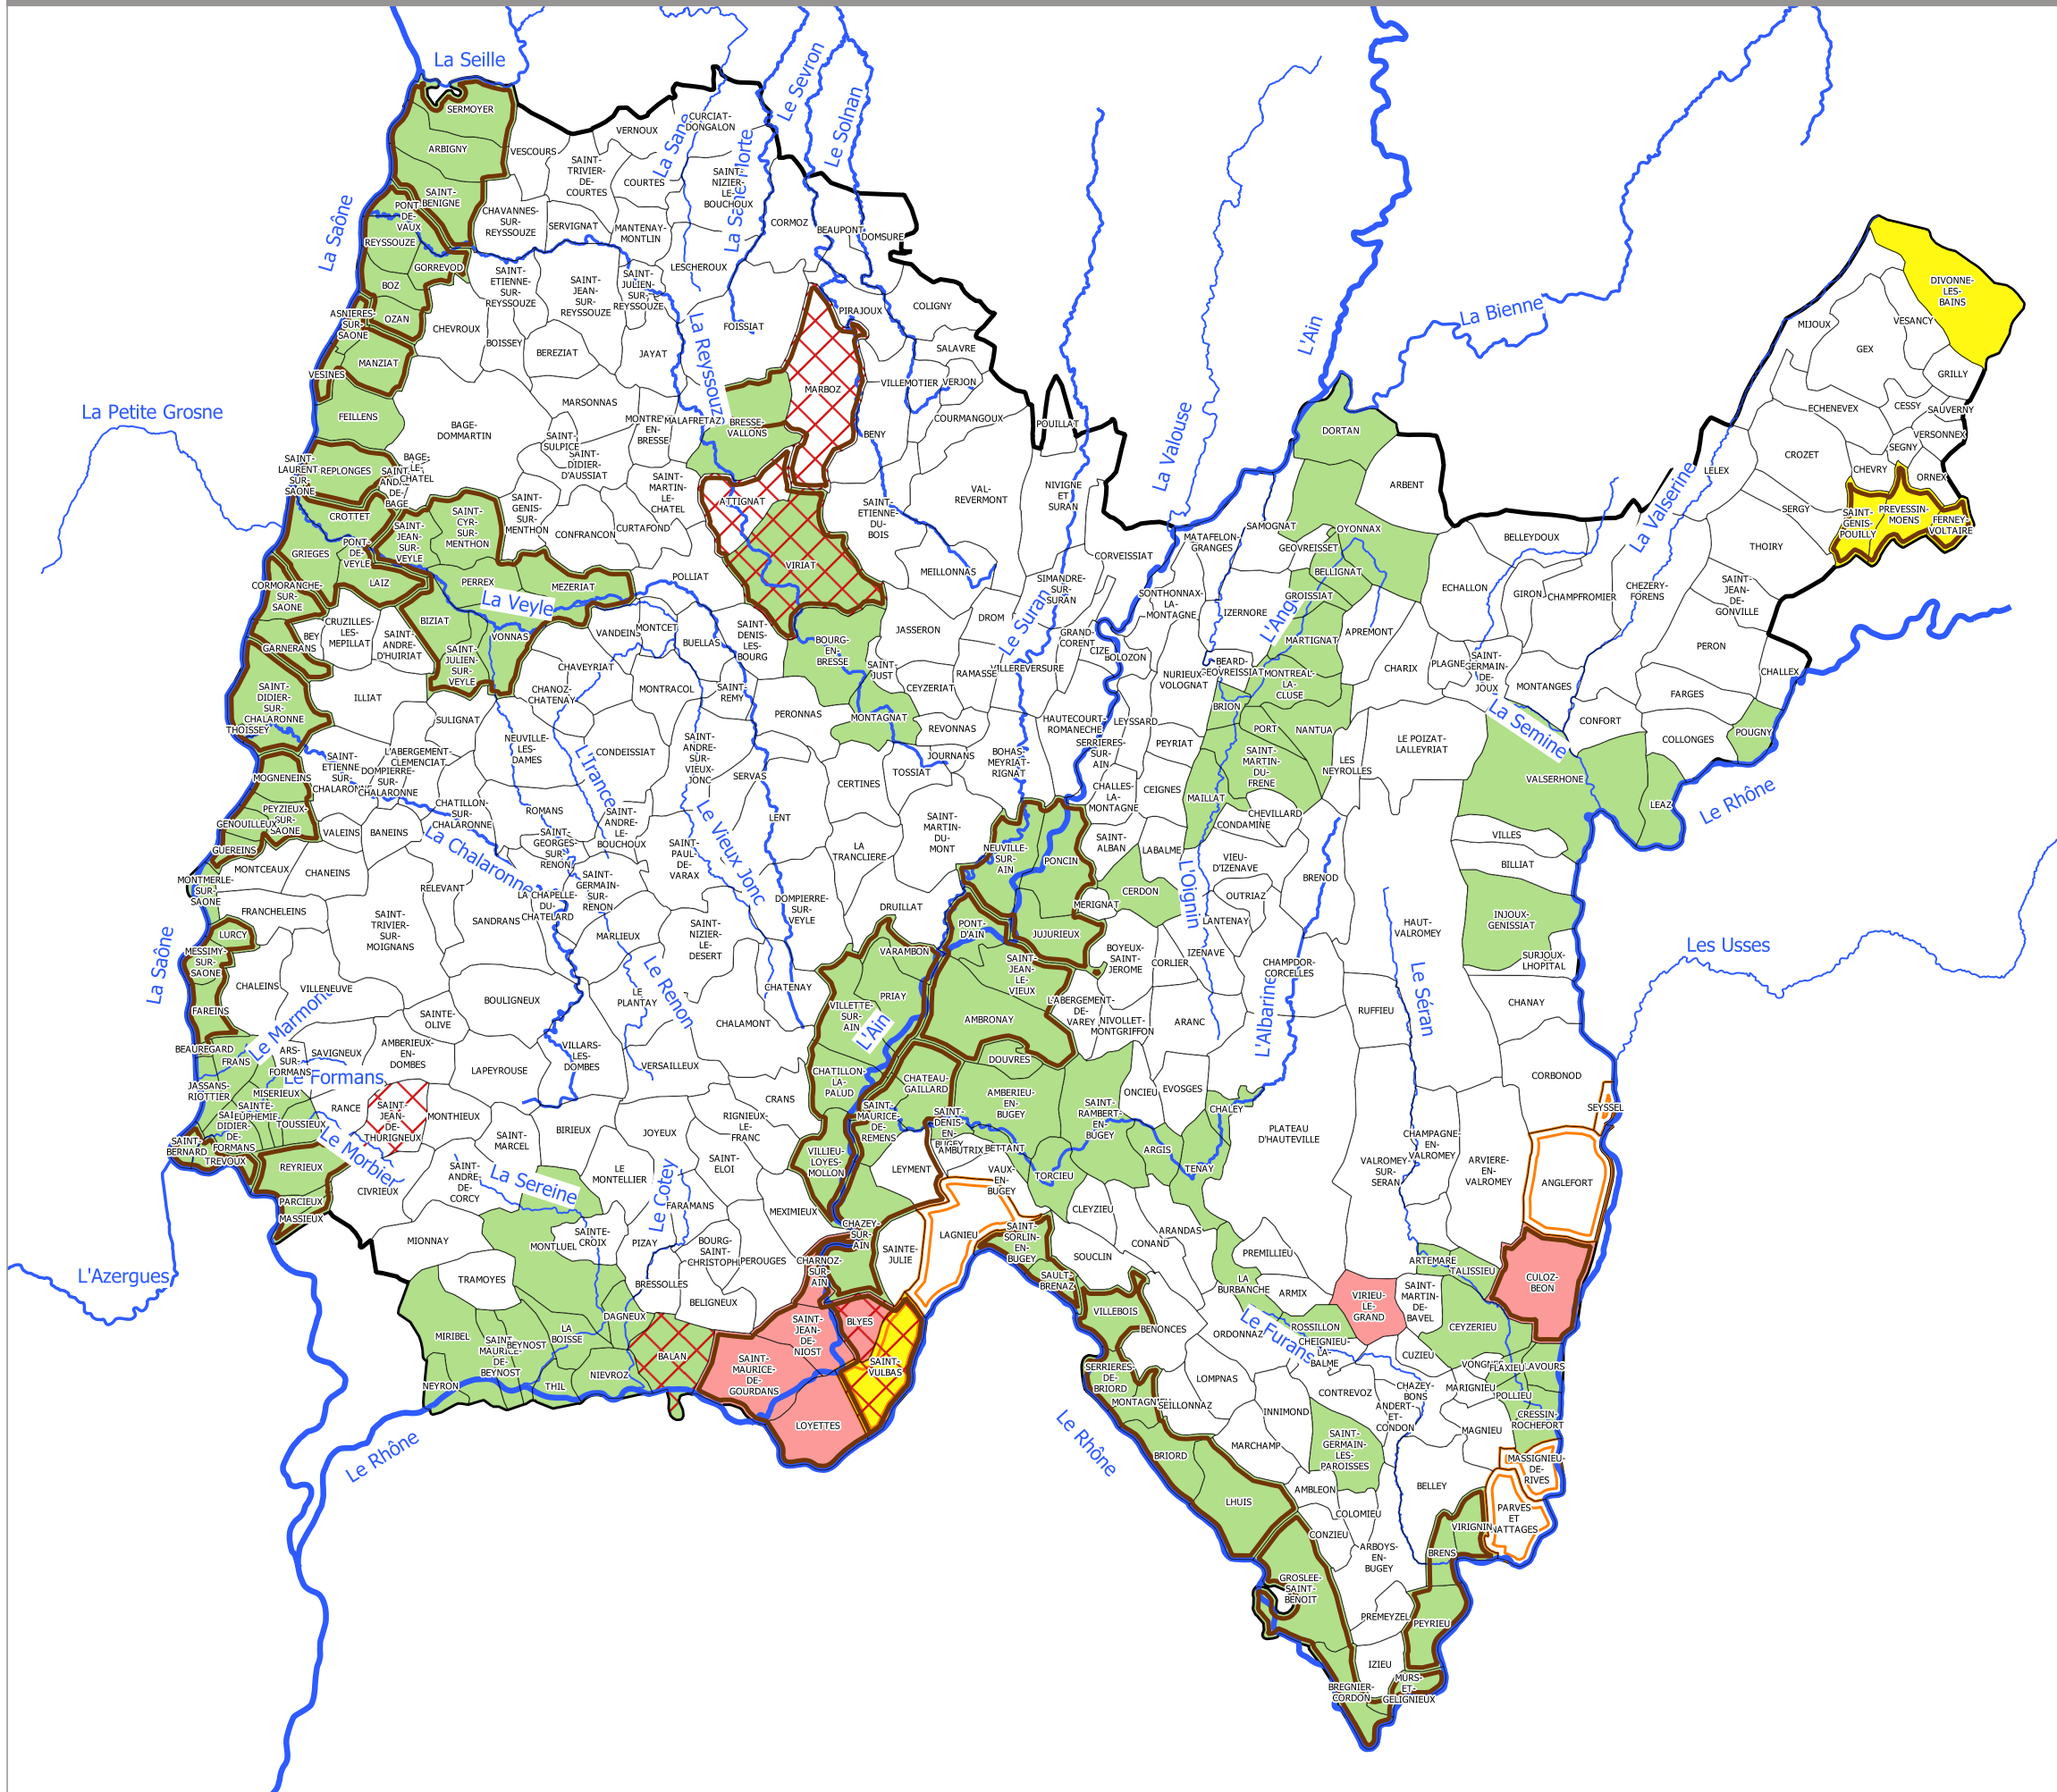

Carte des plans de prévention des risques naturels (PPRn) et technologiques (PPRt) au 1er juin 2024

Département de l'Ain

Légende:

-  Limites communales
- Plans de prévention des risques**
-  PPRn approuvé
-  PPRn prescrit
-  PPRn en révision
-  PSS : plan des surfaces submersibles du Rhône encore valide (voir aléa de référence dans le porter à connaissance)
-  PPRt approuvé
-  PPRt prescrit
-  PPRIntercommunaux

Cours d'eau